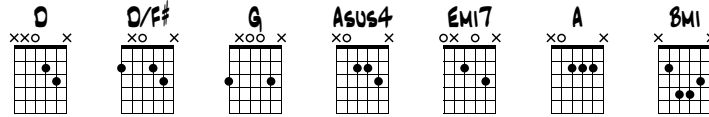

THINKING OUT LOUD

ED SHEERAN

STANDARD TUNING

♩ = 80

COUplet

D **D/F#** **G** **Asus4**

mf *mp*

LET RING

E-GT

TAB

VOORREFREIN

Em7 **A** **D** **Em7** **A**

mf

LET RING

Em7 **A** **Bm1** **Em7** **A**

mp *mf*